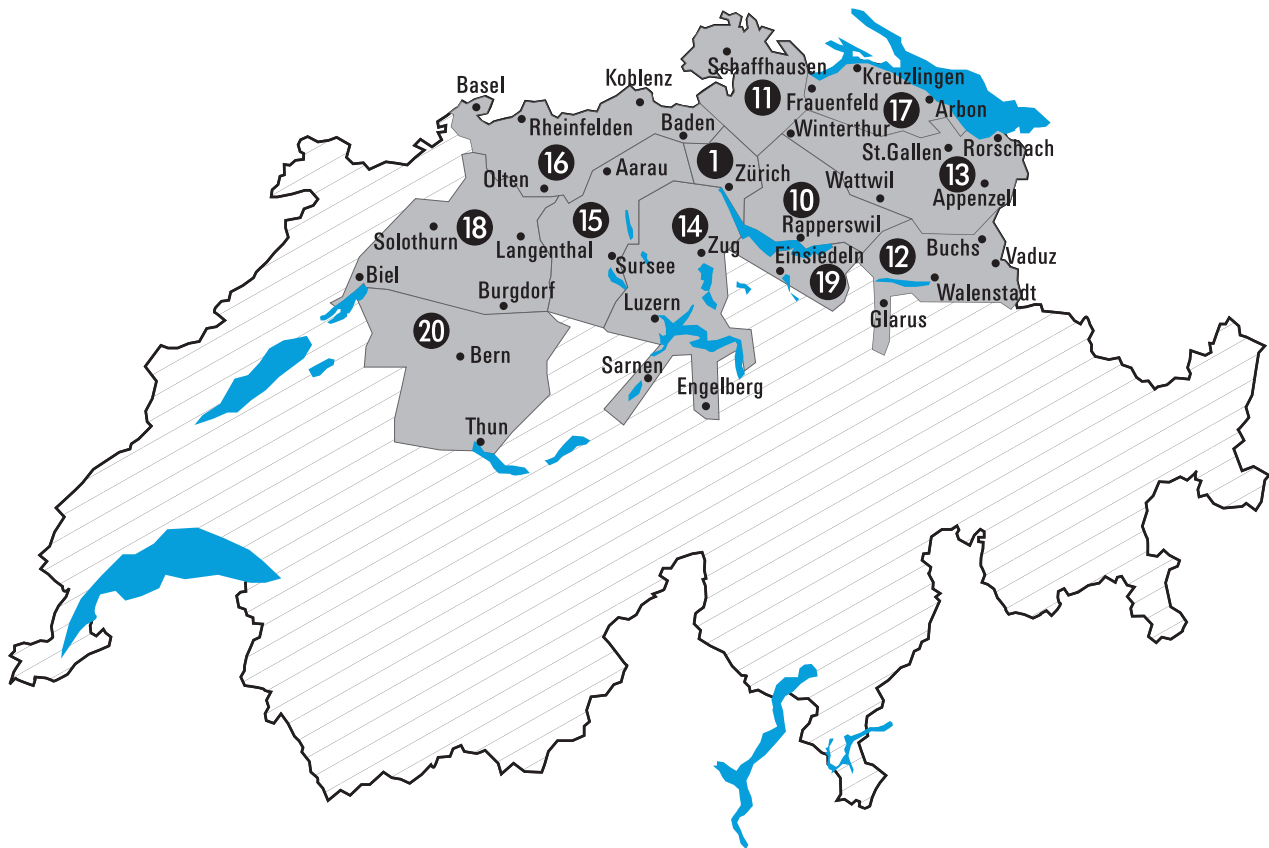

TOURENPLAN ALLEGA

PLAN DE TOURNÉE ALLEGA

		1	10	11	12	13	14	15	16	17	18	19	20
MONTAG	LUNDI	✓	✓	✓	✓	✓	✓	✓	✓	✓	✓	✓	✓
DIENSTAG	MARDI	✓	✓	✓	✓	✓	✓	✓	✓	✓	✓	✓	✓
MITTWOCH	MERCREDI	✓	✓	✓	✓	✓	✓	✓	✓	✓	✓	✓	✓
DONNERSTAG	JEUDI	✓	✓	✓	✓	✓	✓	✓	✓	✓	✓	✓	✓
FREITAG	VENDREDI	✓	✓	✓	✓	✓	✓	✓	✓	✓	✓	✓	✓

Restliche Schweiz Lieferung Cargo Domizil / nach Absprache.
Le reste de la Suisse livraisons par Cargo Domicile / selon entente.

Gerne organisieren wir für Sie auch Express Lieferungen.
Si nécessaire, nous vous organisons avec plaisir une livraison express.