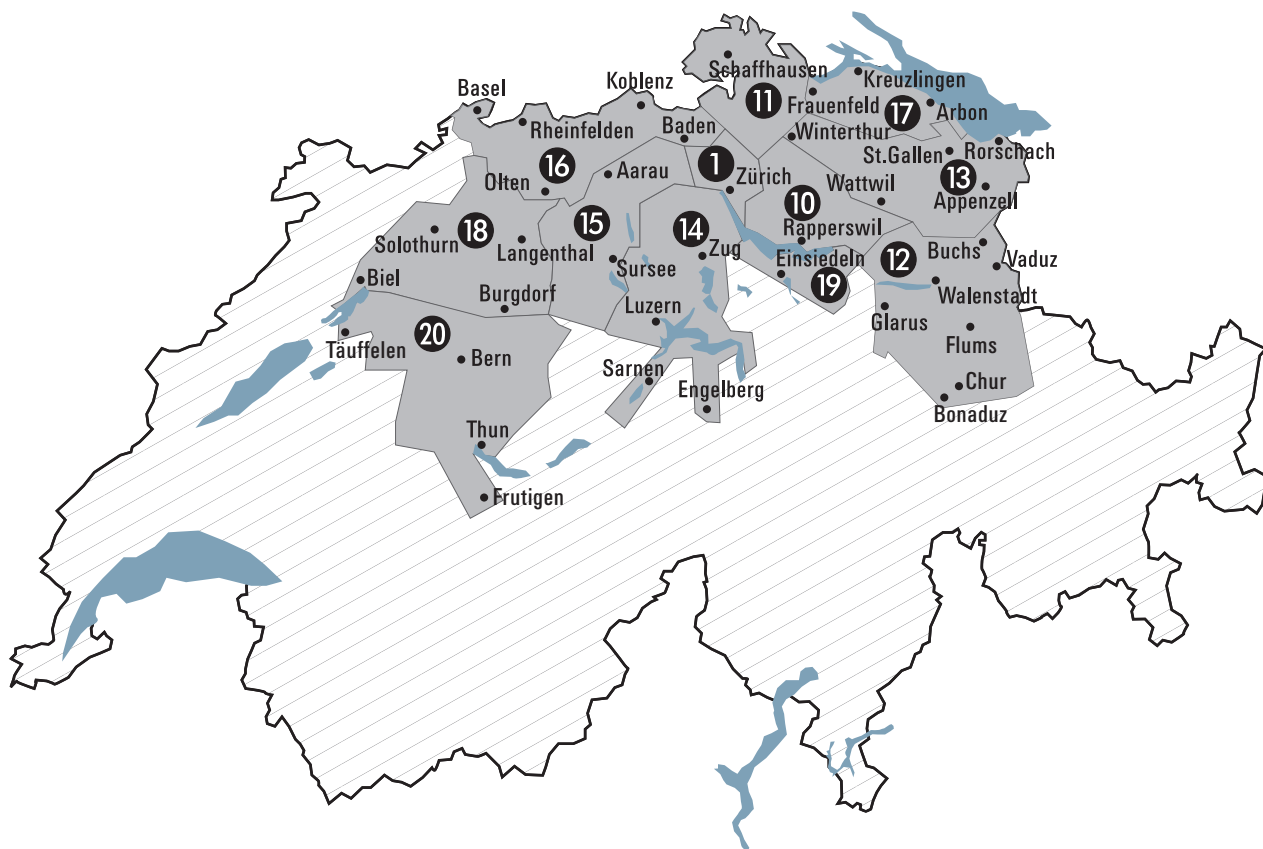

TOURENPLAN ALLEGA

PLAN DE TOURNÉE ALLEGA

		1	10	11	12	13	14	15	16	17	18	19	20
MONTAG	LUNDI	✓	✓	✓	✓	✓	✓	✓	✓	✓	✓	✓	✓
DIENSTAG	MARDI	✓	✓	✓	✓	✓	✓	✓	✓	✓	✓	✓	✓
MITTWOCH	MERCREDI	✓	✓	✓	✓	✓	✓	✓	✓	✓	✓	✓	✓
DONNERSTAG	JEUDI	✓	✓	✓	✓	✓	✓	✓	✓	✓	✓	✓	✓
FREITAG	VENDREDI	✓	✓	✓	✓	✓	✓	✓	✓	✓	✓	✓	✓

Restliche Schweiz Lieferung Cargo Domizil / nach Absprache.
Le reste de la Suisse livraisons par Cargo Domicile / selon entente.

Aktueller Plan auf www.allega.ch
Plan de tournée actuelle sur www.allega.ch